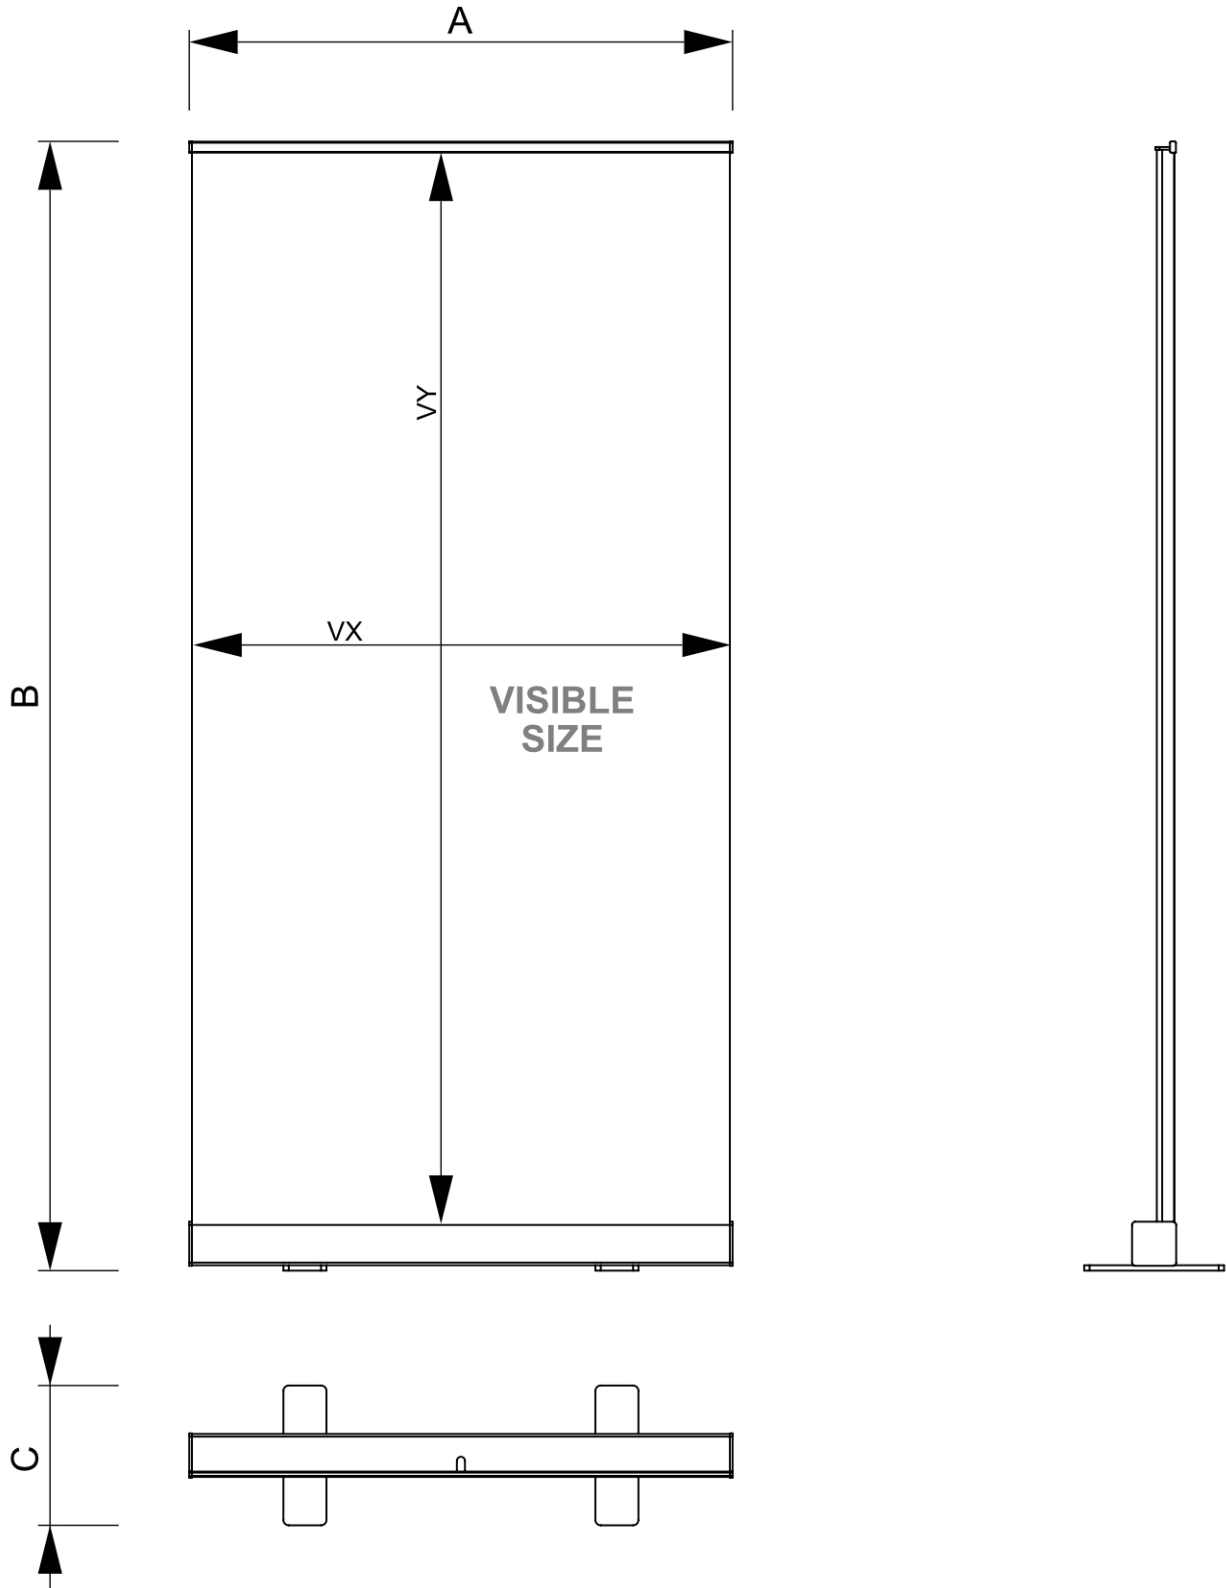

PRODUKT ARKUSZ

Roll-Banner Plus 60 x 200 cm

RBPL060

- Roll-Banner Plus 60 x 200 cm 2 Nogi
- Najczęściej stosowana wysokość 200 cm
- Czarne plastikowe zaślepki boczne

PRODUKT ARKUSZ

Roll-Banner Plus 60 x 200 cm

RBPL060

PRODUKT ARKUSZ

Roll-Banner Plus 60 x 200 cm

RBPL060

PODSTAWOWE INFORMACJE

SKU	Sizes (mm) (A x B x C)	Format (mm)	Widoczny rozmiar (mm) (VXxVY)	Rozstaw otworów (mm) (XxY)
RBPL060	620 x 2090 x 300	600 x 2000 mm	600 x 2000 mm	-

Orientacja	Weight (kg)
Pionowy	2,20

INFORMACJE O OPAKOWANIU

Pakowanie 1 (mm)	Pakowanie 2 (mm)	Pakowanie 3 (mm)
690 x 130 x 120	-	-

Ilość na palecie	Waga palety (kg)	Typ palety
144	384	EUR

WIĘCEJ INFORMACJI